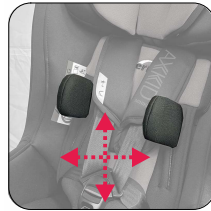

Abduktionskeil
(490400-D)

Sitztiefen-Adapter
(490850-D)

sonstiges Zubehör

Stütz- und Sicherheitspolster
(490600-D)

Thoraxpelotten aus Alu in allen Richtungen verstellbar
(490800-D)

Sicherheits-Gurtschlosspolster mit Druckknöpfen
(490650-D)